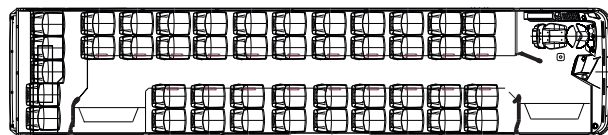

Пригородный автобус НЕФАЗ-5299-11-56 на КПГ

Технические характеристики

■ Пассажировместимость:

Количество мест для сидения45
Общая, чел.....89

■ Общие характеристики:

Максимальная скорость, км/ч.....90
Колесная формула / ведущие колеса4x2 / задние