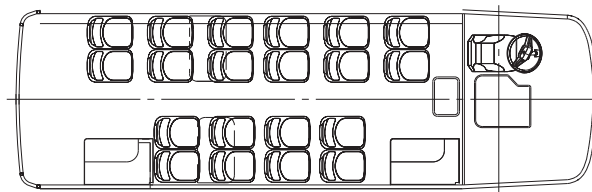

Городской автобус BRAVIS-11

Технические характеристики

■ Пассажировместимость:

Количество мест для сидения 20
Общая, чел.....50

■ Общие характеристики:

Максимальная скорость, км/ч.....80
Колесная формула / ведущие колеса .....4x2 / задние

■ Весовые параметры и нагрузки:

Масса снаряженного автобуса, кг 6000
Полная масса автобуса, кг.....9500
Распределение полной массы, кг:
- нагрузка на переднюю ось, кг.....3600
- нагрузка на задний мост, кг 5900

■ Размерные характеристики:

Габаритные размеры, мм 7757*2370*2920 (3042)
Дорожный просвет (клиренс) не менее, мм 164
Количество/ширина дверей, мм 2/800

■ Двигатель / вид топлива

.....ДТ
Модель .....Cummins ISF3.8S 5168
Экологический класс Евро-5
Макс. полезная мощность, кВт 122
Макс. полезный крутящий момент, Н·м 592
Расположение и число цилиндров .....Рядное, 4
Рабочий объем, см³ 3760

■ Топливный бак, л: 125

■ Коробка передач:

Модель .....МКП Fast Gear 6DS60T

■ Рулевое управление .....с гидроусилителем

■ Тормозная система:

Рабочая.....Тормозные механизмы
всех колес дисковые
Вспомогательная .....Моторный тормоз-замедлитель

■ Мосты и оси:

Передняя ось .....Mercedes-Benz VL2
Задний ведущий мост .....Mercedes-Benz HL2

■ Подвеска:

Передняя.....Зависимая, рессорная
Задняя.....Зависимая, пневматическая

■ Шины:

Тип, размер 235/75R17,5

■ Гарантия .....24 мес. или 120 тыс. км пробега

■ Базовая комплектация:

- Система вызова экстренных служб ЭРА-ГЛОНАСС
- 4 отопителя салона
- Вклеенные тонированные стекла со сдвижными форточками
- ПЖД
- Панорамное ветровое стекло
- Обогрев наружных зеркал заднего вида
- Антивандальные сиденья
- Круиз-контроль
- Защита ДВС, ПЖД, КПП
- Противотуманные фары
- Цвет белый

■ Дополнительные опции:

- Оригинальная покраска автобуса по карте окраски покупателя
- Электронный маршрутоуказатель
- Речевой информатор
- Бегущая строка в салоне
- Кондиционер
- Системы навигации GPS / ГЛОНАСС
- Видеонаблюдение
- Тахограф
- Изменение компоновки салона
- Северные опции

KAMAZ

8-800-555-00-99

www.kamaz.ru, callcentre@kamaz.org